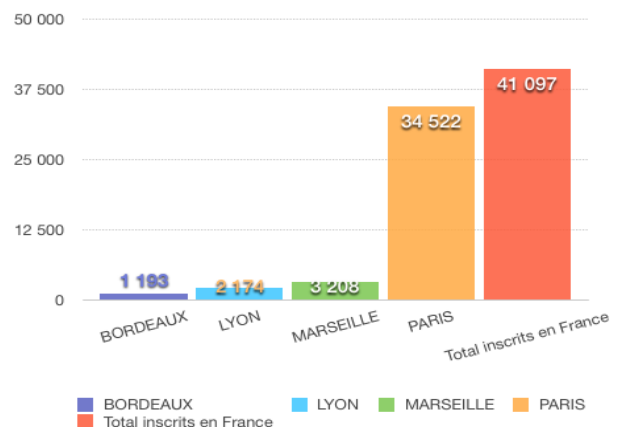

Consulat Général du Sénégal à Paris

A Paris, le 21 avril 2017

ANNEXE

L'ancien fichier électoral utilisé jusqu'alors en France compte **41097** inscrits répartis de la sorte selon la juridiction.

Juridiction de Bordeaux : **1193** dans l'ancien fichier

Juridiction de Lyon : **2174** inscrits sur l'ancien fichier

Juridiction de Marseille : **3208** inscrits sur l'ancien fichier

Juridiction de Paris : **34522** inscrits sur l'ancien fichier

Répartition par taux par juridiction sur l'ancien fichier de référence de 41097 inscrits en France

Nombres d'inscrits par juridiction consulaire en France ancien fichier de référence 2016

République du Sénégal
Un peuple - Un but - Une foi
MAESE

Consulat Général du Sénégal à Paris

La refonte partielle du fichier électoraux 19 décembre au 16 avril 2017

Inscriptions: 55073 sénégalais soient 13976 inscriptions de plus comparé au fichier de référence, une nette progression globale de 34,01%.

La répartition par juridiction est la suivante :

Bordeaux : de 1193 inscrits sur l'ancien fichier se retrouve à 2614 inscrits soient **1421 personnes inscrites en plus, un taux de progression de 119,1%**.