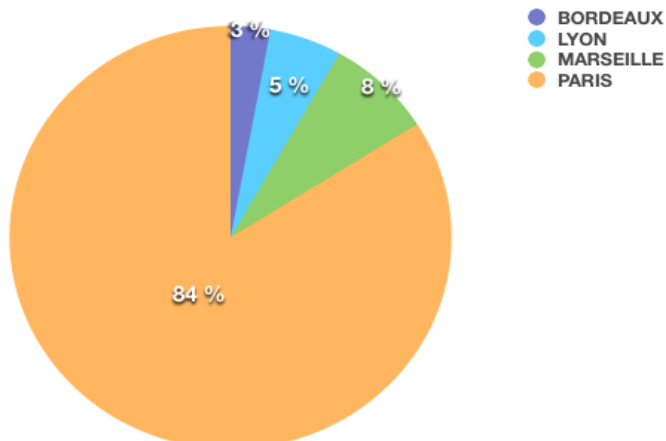

République du Sénégal
Un peuple - Un but - Une foi
MAESE

Consulat Général du Sénégal à Paris

Nous informons l'ensemble de nos compatriotes, qu'il est tout à fait inutile de se déplacer au Consulat **pour vérifier la disponibilité de leur carte**. Il ne faut pas tenir compte d'une éventuelle date prévisionnelle de retrait de la carte qui aurait été communiquée **lors** de l'inscription.

Dès que la situation évolue, les usagers seront prévenus via le site internet du consulat, les médias et les réseaux sociaux.

Nous explorerons tous les moyens de communication possibles afin que le retrait des cartes se déroule dans les conditions les meilleurs.

Consulat Général du Sénégal à Paris

A Paris, le 21 avril 2017

ANNEXE

L'ancien fichier électoral utilisé jusqu'alors en France compte **41097** inscrits répartis de la sorte selon la juridiction.

Juridiction de Bordeaux : **1193** dans l'ancien fichier

Juridiction de Lyon : **2174** inscrits sur l'ancien fichier

Juridiction de Marseille : **3208** inscrits sur l'ancien fichier

Juridiction de Paris : **34522** inscrits sur l'ancien fichier

Répartition par taux par juridiction sur l'ancien fichier de référence de 41097 inscrits en France