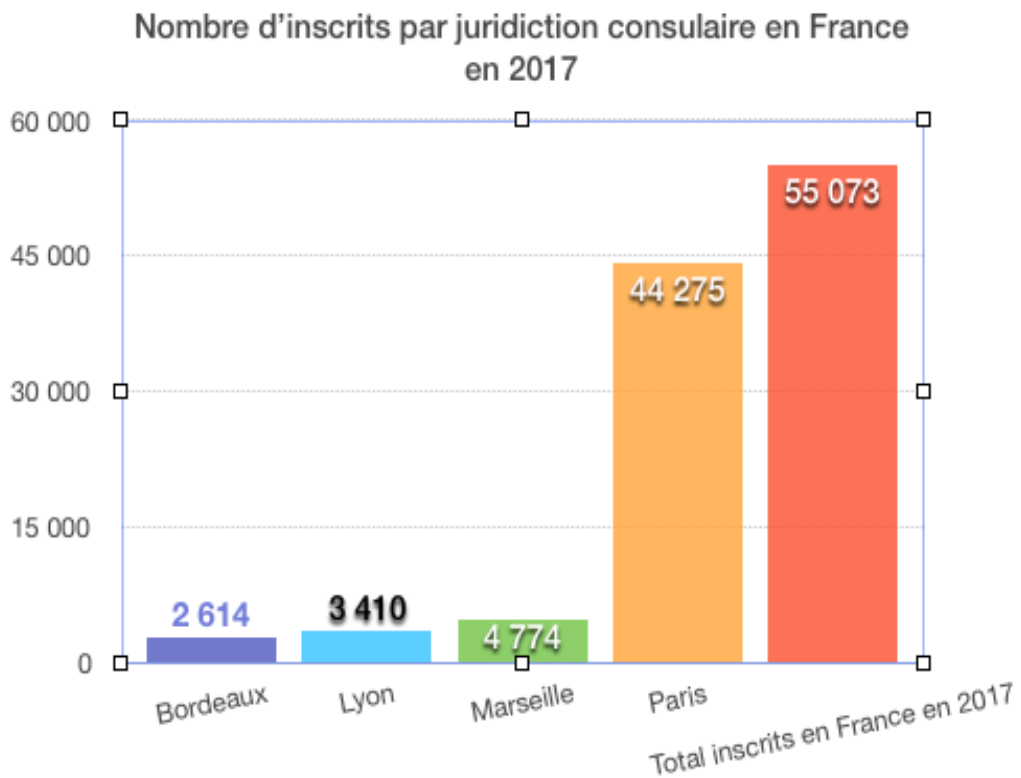

République du Sénégal
Un peuple - Un but - Une foi
MAESE

Consulat Général du Sénégal à Paris

La refonte partielle du fichier électoraux 19 décembre au 16 avril 2017

Inscriptions: 55073 sénégalais soient 13976 inscriptions de plus comparé au fichier de référence, une nette progression globale de 34,01%.

La répartition par juridiction est la suivante :

Bordeaux : de 1193 inscrits sur l'ancien fichier se retrouve à 2614 inscrits soient **1421 personnes inscrites en plus, un taux de progression de 119,1%**.

Lyon : de 2174 inscrits sur l'ancien fichier passe à 3410 inscrits soient **1236 personnes en plus, taux de progression de 56,85%**.

Marseille : de 3208 inscrits sur l'ancien fichier passe à 4774 inscrits soient **1566 personnes inscrites en plus, un taux de progression de 48,82%**.

Paris : de 34522 inscrits sur l'ancien fichier se retrouve à 44274 inscrits soient **9753 personnes inscrites en plus, taux de progression 28.25%**.